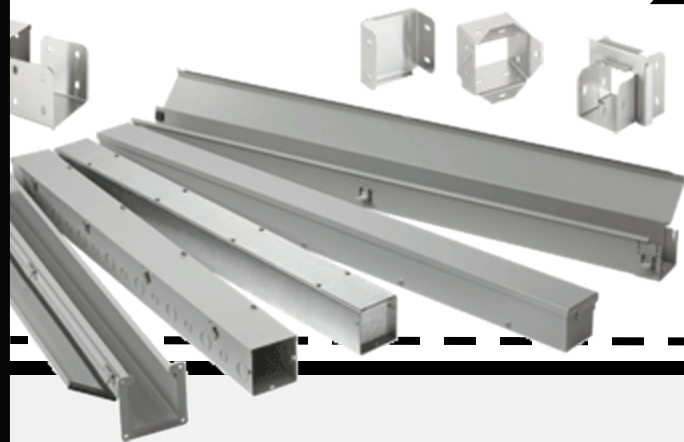

### **INSIDE SALES**

*April Ibarra  
(713) 800-4844  
[aibarra@jdmartin.com](mailto:aibarra@jdmartin.com)*

- **NEMA 1**
- **NEMA 3R**
- **STEEL**
- ENCLOSURES**
- **WIRE TROUGH**

1-800-444-2306  
[www.jdmartin.com](http://www.jdmartin.com)